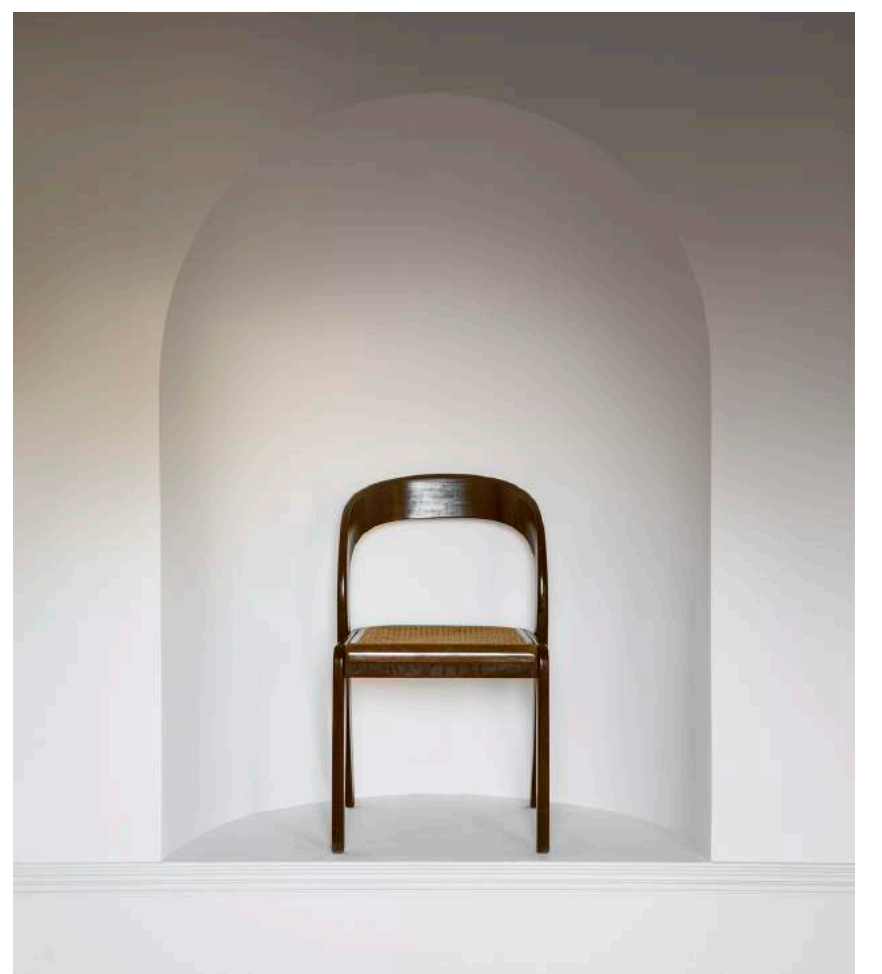

LA MORADA

EL ARTE DE VIVIR

SU-02