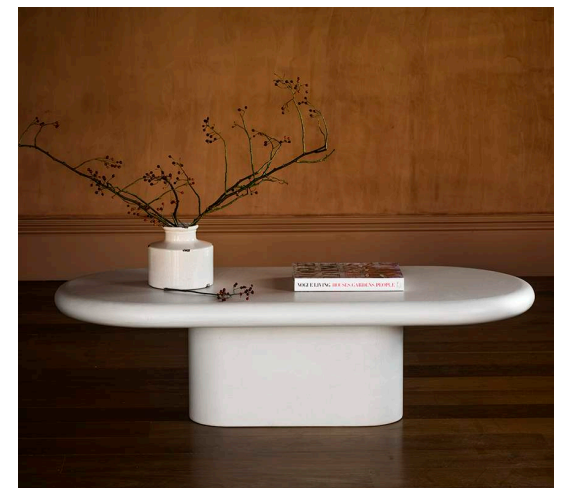

MM-02

<100*50cm : 1.590€ iva incl
100*50 a 150*100 cm : 2.260€ iva incl
150*100 a 200*150 cm : 2.950€ iva incl
Alturas personalizable

Tamaño foto: 145*65*45h