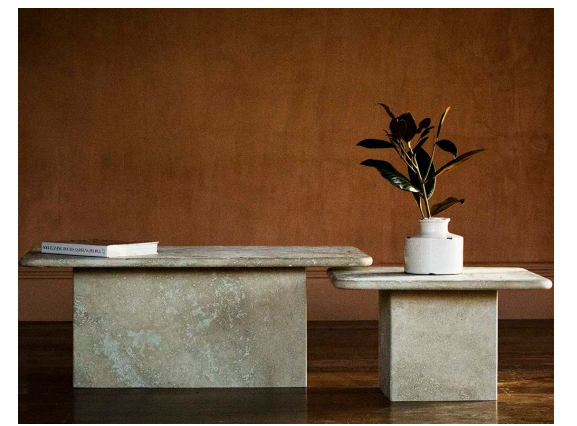

MP-01y MP-02

Grande: 120*70*45h; 1.300€ iva incl
Peq: 70*70*40h 820€ iva incl