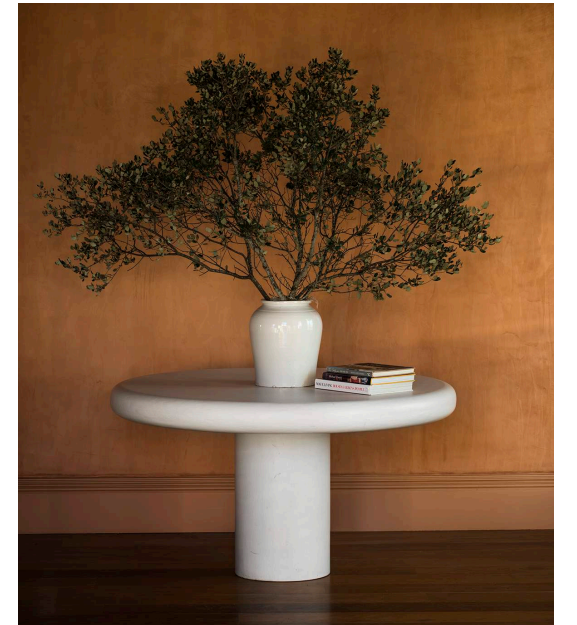

MM-01

<100 cm diam : 1.430€
100 a 150 cm diam : 2.035€
150 a 200 cm diam : 2.650€
Alturas personalizable

Tamaño foto: 145diam*80h. Pata 40diam

MM-02

<100*50cm : 1.590€ iva incl
100*50 a 150*100 cm : 2.260€ iva incl
150*100 a 200*150 cm : 2.950€ iva incl
Alturas personalizable